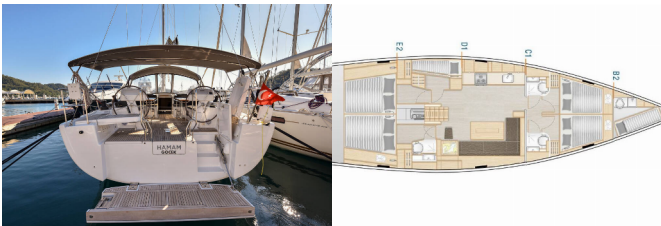

HANSE 508

Hamam (2019)

Pollen Maritime AS • Martin Linges Vei 25 • Fornebu • Norge

Telefon: +47 41 197 474

E-post: booking@holiday-yacht-charter.com

Web: holiday-yacht-charter.com

Yachtbase	Fethiye, Lykia Yacht Club, Tyrkia
Yacht ID	498
Yachtmerker	Hanse Yachts
Yacht Yacht Navn	Hamam
Produksjonsår	2019
Lengde	15.55 M
Kabin/Kabiner	5 + 1
Køyer	10 + 1 + 1
WC/dusj	3 + 1

BYSSE/KJØKKEN: Gassbluss, Kjøkkenutstyr, Kjøleskap, Ovn, Varmt vann

DEKK: Badeplattform, Bimini top, Cockpit bord, Cockpit/akter, dusj ute, Elektrisk ankervinsj, Jolle, Sprayhood, Teak cockpit

ELEKTRISK: Batteriader, Inverter, Varme