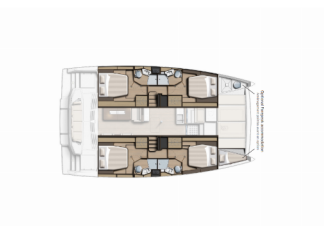

BALI 4.4

Rosina (2022)

Pollen Maritime AS • Martin Linges Vei 25 • Fornebu • Norge

Telefon: +47 41 197 474

E-post: booking@holiday-yacht-charter.com

Web: holiday-yacht-charter.com

Yachtbase	Bodrum/Turgutreis/D-Marin, Tyrkia
Yacht ID	4925
Yachtmerker	Catana
Yacht Yacht Navn	Rosina
Produksjonsår	2022
Lengde	13.50 M
Kabin/Kabiner	4 + 1
Køyer	8 + 2
WC/dusj	4