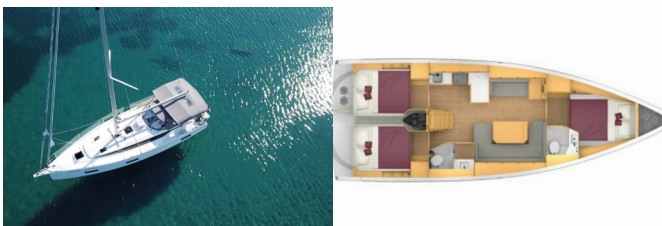

BAVARIA C42

Seawave (2021)

Pollen Maritime AS • Martin Linges Vei 25 • Fornebu • Norge

Telefon: +47 41 197 474

E-post: booking@holiday-yacht-charter.com

Web: holiday-yacht-charter.com

| | |
|------------------|-----------------------|
| Yachtbase | Marina Vrsar, Kroatia |
| Yacht ID | 4845 |
| Yachtmerker | Bavaria |
| Yacht Yacht Navn | Seawave |
| Produksjonsår | 2021 |
| Lengde | 12.40 M |
| Kabin/Kabiner | 3 |
| Køyer | 6 |
| WC/dusj | 2 |

BYSSE/KJØKKEN: Gassbluss, Kjøkkenutstyr, Kjøleskap, Ovn, Vanntrykksystem, Varmt vann, Vask

DEKK: Badeplattform, Båtshake, Båtsmannsstol, Bimini top, Delta anker, Elektrisk ankervinsj, Fendere, Fortøyningstau, Jolle, Lensepumpe - Mekanisk, Påhengsmotor, Sete for rormann (rormanns sete), Sprayhood