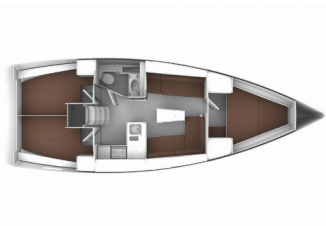

BYSSE/KJØKKEN: Gassbluss, Kjøkkenutstyr, Kjøleskap, Ovn, Vannpumpe, Vanntrykksystem, Varmt vann, Vask

DEKK: Anker med kjetting, Badeplattform, Båtshake, Båtsmannsstol, Bimini top, Elektrisk ankervinsj, Fendere, Fortøyningstau, Jolle, Lensepumpe - Mekanisk, Påhengsmotor, Sprayhood