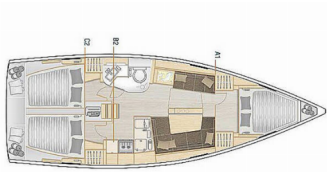

Pollen Maritime AS • Martin Linges Vei 25 • Fornebu • Norge

Telefon: +47 41 197 474

E-post: booking@holiday-yacht-charter.com

Web: holiday-yacht-charter.com