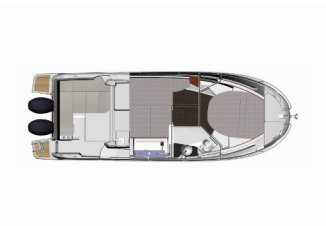

MERRY FISHER 895

Ema (2023)

Pollen Maritime AS • Martin Linges Vei 25 • Fornebu • Norge

Telefon: +47 41 197 474

E-post: booking@holiday-yacht-charter.com

Web: holiday-yacht-charter.com

Yachtbase	ACI Marina Pula, Kroatia
Yacht ID	4750
Yachtmerker	Jeanneau
Yacht Yacht Navn	Ema
Produksjonsår	2023
Lengde	8.90 M
Kabin/Kabiner	2
Køyer	4 + 2
WC/dusj	1

BYSSE/KJØKKEN: Kjøleskap, Komfyr, Ovn, Varmt vann

DEKK: Anker med kjetting, Badeplattform, Badestige, Bimini top, Cockpit bord, Cockpit/akter, dusj ute, Ekstra anker (hjelpanker), Elektrisk ankervinsj, Landgang, Lensepumpe - Mekanisk