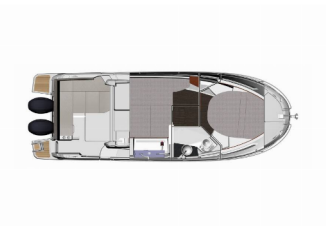

MERRY FISHER 895

Ema (2023)

Pollen Maritime AS • Martin Linges Vei 25 • Fornebu • Norge

Telefon: +47 41 197 474

E-post: booking@holiday-yacht-charter.com

Web: holiday-yacht-charter.com

Yachtbase	ACI Marina Pula, Kroatia
Yacht ID	4750
Yachtmerker	Jeanneau
Yacht Yacht Navn	Ema
Produksjonsår	2023
Lengde	8.90 M
Kabin/Kabiner	2
Køyer	4 + 2
WC/dusj	1

BYSSE/KJØKKEN: Kjøleskap, Komfyr, Ovn, Varmt vann

DEKK: Anker med kjetting, Badeplattform, Badestige, Bimini top, Cockpit bord, Cockpit puter, Cockpit/akter, dusj ute, Ekstra anker (hjelpeanker), Elektrisk ankervinsj, Landgang, Lensepumpe - Mekanisk