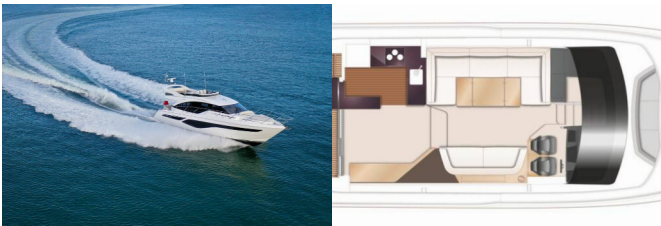

Yachtbase	Marina Lav - Podstrana, Kroatia
Yacht ID	4749
Yachtmerker	Princess Yachts
Yacht Yacht Navn	Mayfly
Produksjonsår	2023
Lengde	17.60 M
Kabin/Kabiner	3 + 1
Køyer	6 + 1
WC/dusj	2 + 1

**DEKK:** Bimini top, Grill/Barbecue/Plancha, Sete for romann (romanns sete), Soldekk på baugen

**ELEKTRISK:** 220V uttak, Aircondition, Generator, Varme

**INTERIØR:** Konvertibelt bord i cockpit

**NAVIGASJON:** AIS, Akter thruster, Baugpropell, GPS kartplotter, Styreplass

**SEIL:** Elektrisk vinsj