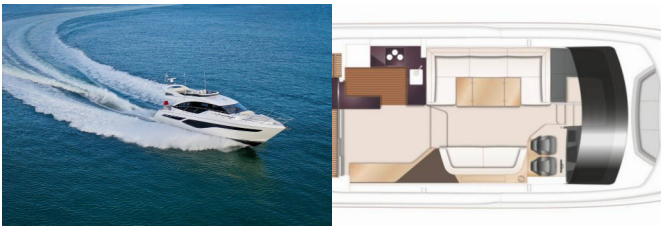

PRINCESS 55 F

Mayfly (2023)

Pollen Maritime AS • Martin Linges Vei 25 • Fornebu • Norge

Telefon: +47 41 197 474

E-post: booking@holiday-yacht-charter.com

Web: holiday-yacht-charter.com

Yachtbase	Marina Lav - Podstrana, Kroatia
Yacht ID	4749
Yachtmerker	Princess Yachts
Yacht Yacht Navn	Mayfly
Produksjonsår	2023
Lengde	17.60 M
Kabin/Kabiner	3 + 1
Køyer	6 + 1
WC/dusj	2 + 1

DEKK: Bimini top, Grill/Barbecue/Plancha, Sete for romann (romanns sete), Soldekk på baugen

ELEKTRISK: 220V uttak, Aircondition, Generator, Varme

INTERIØR: Konvertibelt bord i cockpit

NAVIGASJON: AIS, Akter thruster, Baugpropell, GPS kartplotter, Styreplass