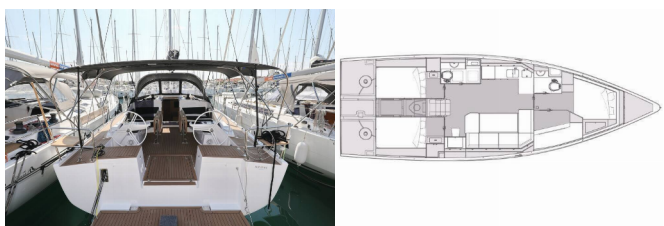

Yachtbase	Marina Kornati, Biograd, Kroatia
Yacht ID	4402
Yachtmerker	Elan Marine
Yacht Yacht Navn	Bava
Produksjonsår	2023
Lengde	13.32 M
Kabin/Kabiner	4
Køyer	8 + 2
Personer	10
WC/dusj	2

**BYSSE/KJØKKEN:** Gassbeholder, Kjøkkenutstyr, Kjøleskap, Komfyr, Varmt vann

**DEKK:** Ankervinsj fjernkontroll, Badeplattform, Båtshake, Båtsmannsstol, Bimini top, Cockpit bord, Cockpit grill, Cockpit/akter, dusj ute, Ekstra anker (hjelpesanker), Elektrisk ankervinsj, Fendere, Fortøyningstau, Hovedanker, Hoveddekk kompass, Jolle, Kjøleskap i cockpit, Sprayhood, Stormanker, Teak cockpit