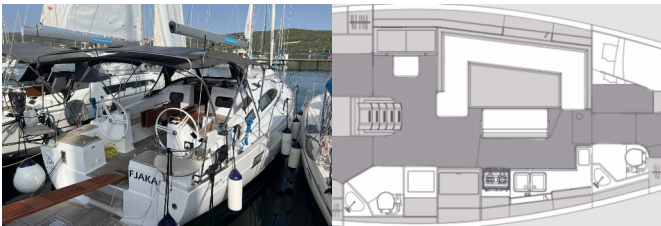

ELAN IMPRESSION 45.1

Fjaka (2023)

Pollen Maritime AS • Martin Linges Vei 25 • Fornebu • Norge

Telefon: +47 41 197 474

E-post: booking@holiday-yacht-charter.com

Web: holiday-yacht-charter.com

Yachtbase	Marina Punat, Krk, Kroatia
Yacht ID	4390
Yachtmerker	Elan Marine
Yacht Yacht Navn	Fjaka
Produksjonsår	2023
Lengde	13.51 M
Kabin/Kabiner	4
Køyer	8 + 2
WC/dusj	2

BYSSE/KJØKKEN: Gassbluss, Kjøkkenutstyr, Kjøleskap, Ovn, Varmt vann

DEKK: Badeplattform, Bimini top, Cockpit bord, Cockpit grill, Cockpit/akter, dusj ute, Fendere, Jolle, Kjøleskap i cockpit, Rund fender, Sprayhood, Teak cockpit

ELEKTRISK: Aircondition, Batteriader, Generator, Inverter, Solpaneler, Varme

INTERIØR: Konvertibelt bord, Nedsenkbart salongbord

KOMFORT: Cockpit puter, Sengetøy

NAVIGASJON: Autopilot, Baugpropell, GPS kartplotter - cockpit, Sjøkart og nautisk guide, Skipsbok (logg), Tridata

SEIL: Vinsjer til fall

SIKKERHET: Livbelte (sikkerhetssele), Redningsvester, VHF radio

UNDERHOLDNING: Fusion radio, Høytalere ute, TV, Wi-Fi Internett