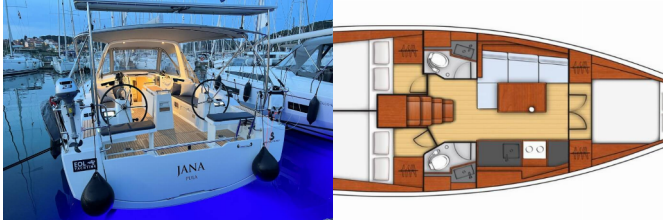

Web: [holiday-yacht-charter.com](http://holiday-yacht-charter.com)

---

**Yachtbase** Marina Tehnomont Veruda,  
Pula, Kroatia

**Yacht ID** 4097

**Yachtmerker** Beneteau

**Yacht Yacht  
Navn** Jana

**Produksjonsår** 2023

**Lengde** 11.50 M

**Kabin/Kabiner** 3

**Køyer** 6 + 2

**WC/dusj** 2

**BYSSE/KJØKKEN:** Gassbeholder, Gassbluss, Kjøkkenutstyr, Kjøleskap, Ovn, Vannpumpe, Varmt vann, Vask

**DEKK:** Badeplattform, Badestige, Båtshake, Båtsmannsstol, Bimini top, Cockpit bord, Cockpit/akter, dusj ute, Dekkskost, Ekstra anker (hjelpesanker), Elektrisk ankervinsj, Fendere, Fortøyningstau, Hovedanker, Impeller, V-belte, oljefilter, Jerrykanner til diesel, Jolle, Landgang, Lensepumpe - Mekanisk, Plastbøtte, Pumpe til jolle, Rund fender, Sidedør for om bordstigning, Sprayhood, Spring, Stormanker, Svamp, Teak cockpit, Vannslange, Vinsjehåndtak