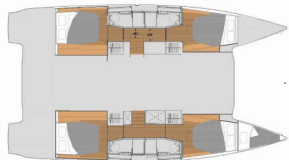

Yachtbase BVI, Tortola, Nanny Cay Marina, Jomfruøyene

Yacht ID 4075

Yachtmerker Fontaine Pajot

Yacht Yacht Navn Spindrift

Produksjonsår 2023

Lengde 13.45 M

Kabin/Kabiner 4 + 1

Køyer 8 + 1 + 1

Personer 10

WC/dusj 4

BYSSE/KJØKKEN: Fryser, Gassbeholder, Isboks, Ismaskin, Kjøkkenutstyr, Kjøleskap, Komfyr, Kost og feiebrett, Ovn, Vask

DEKK: Anker med kjetting, Båtshake, Båtsmannsstol, Bimini top, Cockpit bord, Cockpit/akter, dusj ute, Davit, Dekkskost, Dekkslys, Delta anker, Drivstofftrakt, Ekstra anker (hjelpanker), Elektrisk ankervinsj, Fendere, Fortøyningstau, Grill/Barbecue/Plancha, Hovedanker, Jerrykanner for drivstoff, Jolle med påhengsmotor, Landgang, Lensepumpe - Mekanisk, Plastbøtte, Rund fender, Soldekk på baugen, Solskjerming (akter og i baug), Svamp, Tau, Teak bord, Teak cockpit, Vinsjehåndtak

ELEKTRISK: Aircondition, Batterier, El. kontakter 220V i hele båten, Generator, Inverter, Kontakter 12V, Landstrøm 220 V, Landstrømkabel, Pumpe, Vannkoker, Varme, Watermaker - desalinator

INTERIØR: Curtains, Elektriske vifter, Konvertibelt bord i cockpit, LED interiør lys, LED taklys, Setetrekk, Toalettbørste

KOMFORT: Cockpit puter, Dekkputer, Utendørs puter

NAVIGASJON: AIS, Autopilot, Ekkolodd/Dybdemåler, Garmin instrumenter, GPS, Kikkert, Kroatisk flagg, Logg/Lot/Fart/Vind, Navigasjons-/posisjonslys, Navigasjonssett, Radarreflektor, Sjøkart og nautisk guide, Tridata, Vind/fart/dybe instrumenter, Vindinstrument/Anemometer, Windex

SEIL: Elektrisk storseil vinsj, Elektrisk vinsj storseil, Lazy bag, Lazy jacks, Vinsjer på hyttetak, Vinsjer til fall

SIKKERHET: Brannsløkker, Førstehjelpskrin, Hesteko livbøye, Livbelte (sikkerhetssele), Lommelykt, Lykt, Nødraketter, Nødraketter og nødbluss, Oppblåsbar redningsflåte, Redningsslynge, Reservedeler motor, Signalflagg, Tåkelur, Tank for avløpsvann, Verktøysett, VHF radio, Wirekutter

UNDERHOLDNING: Finner, Maske og snorkel, Radio, Undervannslis

YTTERLIGERE: Flagg