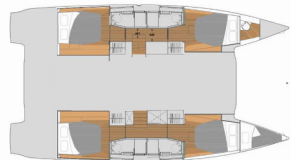

Yachtbase	BVI, Tortola, Nanny Cay Marina, Jomfruøyene
Yacht ID	4071
Yachtmerker	Fontaine Pajot
Yacht Yacht Navn	Be Nauti
Produksjonsår	2023
Lengde	13.45 M
Kabin/Kabiner	4 + 1
Køyer	8 + 1 + 1
Personer	10
WC/dusj	4 + 1

BYSSE/KJØKKEN: Gassbeholder, Isboks, Kjøkkenutstyr, Kjølleskap, Komfyr, Kost og feiebrett, Ovn, Vask

DEKK: Anker med kjetting, Båtshake, Båtsmannsstol, Bimini top, Cockpit bord, Cockpit/akter, dusj ute, Davit, Dekkskost, Dekkslys, Delta anker, Drivstofftrakt, Ekstra anker (hjelpesanker), Elektrisk ankervinsj, Fendere, Fortøyningstau, Grill/Barbecue/Plancha, Hovedanker, Jerrykanner for drivstoff, Jolle med påhengsmotor, Landgang, Lensepumpe - Mekanisk, Plastbøtte, Rund fender, Soldekk på baugen, Solskjerming (akter og i baug), Svamp, Tau, Teak bord, Teak cockpit, Vinsjehåndtak

ELEKTRISK: Aircondition, Batterier, El. kontakter 220V i hele båten, Generator, Inverter, Kontakter 12V, Landstrøm 220 V, Landstrømkabel, Pumpe, Vannkoker, Varme, Watermaker - desalinator

INTERIØR: Curtains, Elektriske vifter, Konvertibelt bord i cockpit, LED interiør lys, LED taklys, Setetrekk, Toalettbørste

KOMFORT: Cockpit puter, Dekkputer, Utendørs puter

NAVIGASJON: Autopilot, Ekkolodd/Dybdemåler, Garmin instrumenter, GPS, Kikkert, Kroatisk flagg, Logg/Lot/Fart/Vind, Navigasjons-/posisjonslys, Navigasjonssett, Radarreflektor, Sjøkart og nautisk guide, Tridata, Vind/fart/dybe instrumenter, Vindinstrument/Anemometer, Windex

SEIL: Elektrisk storseil vinsj, Elektrisk vinsj storseil, Lazy bag, Lazy jacks, Vinsjer på hyttetak, Vinsjer til fall

SIKKERHET: Brannsløkker, Førstehjelpskrin, Hestesko livbøye, Livbelte (sikkerhetssele), Lommelykt, Lykt, Nødraketter, Nødraketter og nødbluss, Oppblåsbar redningsflåte, Redningsslynge, Reservedeler motor, Signalflagg, Tåkelur, Tank for avløpsvann, Verktøysett, VHF radio, Wirekutter

UNDERHOLDNING: Finner, Maske og snorkel, Radio

YTTERLIGERE: Flagg