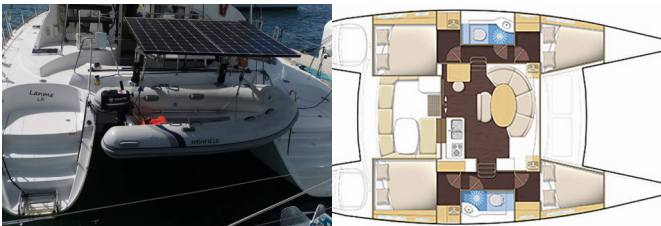

LAGOON 380

ECONOMY (2019)

Pollen Maritime AS • Martin Linges Vei 25 • Fornebu • Norge

Telefon: +47 41 197 474

E-post: booking@holiday-yacht-charter.com

Web: holiday-yacht-charter.com

Yachtbase	St. Martin, Marina Port De Plaisance, Karibia
Yacht ID	3750
Yachtmerker	Lagoon
Yacht Yacht Navn	ECONOMY
Produksjonsår	2019
Lengde	11.55 M
Kabin/Kabiner	4
Køyer	8 + 2
Personer	10
WC/dusj	2

BYSSE/KJØKKEN: Fryser, Kjøkkenutstyr, Kjøleskap, Komfyr, Ovn, Varmt vann

DEKK: Anker, Badeplattform, Bimini top, Cockpit/akter, dusj ute, Dekkskost, Elektrisk ankervinsj, Fendere, Jolle, Påhengsmotor, Plastbøtte, Sprayhood

ELEKTRISK: Solpaneler

INTERIØR: Dusj inne

KOMFORT: Cockpit puter

NAVIGASJON: Autopilot, GPS, GPS kartplotter, Kompass, Logge/Lot/Speed, Navigasjonssett, Sjøkart, Vindinstrument/Anemometer

SEIL: Lazy bag, Lazy jacks

SIKKERHET: Brannsløkker, Førstehjelpskrin, Lommelykt, Sikkerhetsutstyr, Tank for avløpsvann, Verktøysett, VHF radio

UNDERHOLDNING: Fusion radio, Høytalere ute, USB