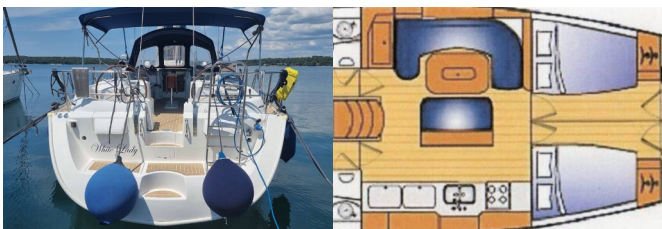

BENETEAU 50

White Lady (2005)

Pollen Maritime AS • Martin Linges Vei 25 • Fornebu • Norge

Telefon: +47 41 197 474

E-post: booking@holiday-yacht-charter.com

Web: holiday-yacht-charter.com

Yachtbase	ACI Marina Pula, Kroatia
Yacht ID	3630
Yachtmerker	Beneteau
Yacht Yacht Navn	White Lady
Produksjonsår	2005
Lengde	15.48 M
Kabin/Kabiner	4 + 1
Køyer	8 + 2 + 1
WC/dusj	4

BYSSE/KJØKKEN: Fryser, Gassbeholder, Gassbluss, Kjøkkenutstyr, Kjøleskap, Mikrobølgeovn, Ovn, Varmt vann

DEKK: Bimini top, Cockpit bord, Cockpit/akter, dusj ute, Elektrisk ankervinsj, Jolle, Landgang, Sprayhood, Teak cockpit, Teakdekk, Teakseter i cockpit