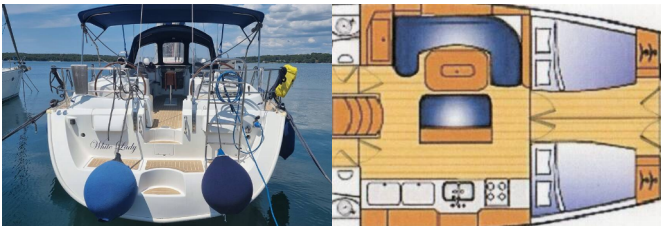

BENETEAU 50

White Lady (2005)

Pollen Maritime AS • Martin Linges Vei 25 • Fornebu • Norge

Telefon: +47 41 197 474

E-post: booking@holiday-yacht-charter.com

Web: holiday-yacht-charter.com

Yachtbase	ACI Marina Pula, Kroatia
Yacht ID	3630
Yachtmerker	Beneteau
Yacht Yacht Navn	White Lady
Produksjonsår	2005
Lengde	15.48 M
Kabin/Kabiner	4 + 1
Køyer	8 + 2 + 1
WC/dusj	4

BYSSE/KJØKKEN: Fryser, Gassbeholder, Gassbluss, Kjøkkenutstyr, Kjøleskap, Mikrobølgeovn, Ovn, Varmt vann

DEKK: Bimini top, Cockpit bord, Cockpit/akter, dusj ute, Elektrisk ankervinsj, Jolle, Landgang, Sprayhood, Teak cockpit, Teakdekk, Teakseter i cockpit