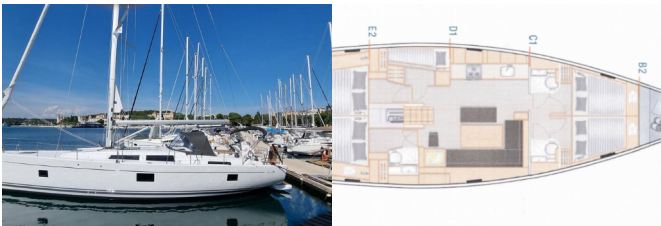

Yachtbase	ACI Marina Pula, Kroatia
Yacht ID	3629
Yachtmerker	Hanse Yachts
Yacht Yacht Navn	Hugo
Produksjonsår	2022
Lengde	15.55 M
Kabin/Kabiner	5
Køyer	10 + 2
WC/dusj	3

**BYSSE/KJØKKEN:** Fryser, Kjøkkenutstyr, Kjøleskap, Varmt vann

**DEKK:** Badeplattform, Bimini top, Cockpit bord, Cockpit/akter, dusj ute, Elektrisk ankervinsj, Grill/Barbecue/Plancha, Jolle, Sprayhood, Teak cockpit

**ELEKTRISK:** Aircondition, Batteriader

**INTERIØR:** Elektrisk toalett, Salongbord