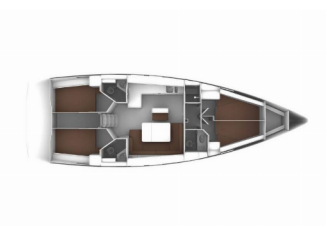

BAVARIA CRUISER 46

Noelle (2022)

Pollen Maritime AS • Martin Linges Vei 25 • Fornebu • Norge

Telefon: +47 41 197 474

E-post: booking@holiday-yacht-charter.com

Web: holiday-yacht-charter.com

Yachtbase	Marina Tehnomont Veruda, Pula, Kroatia
Yacht ID	3522
Yachtmerker	Bavaria
Yacht Yacht Navn	Noelle
Produksjonsår	2022
Lengde	14.27 M
Kabin/Kabiner	4
Køyer	8 + 1
Personer	10
WC/dusj	3