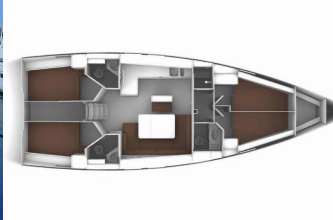

Web: [holiday-yacht-charter.com](http://holiday-yacht-charter.com)

---

<b>Yachtbase</b>	Marina Tehnomont Veruda, Pula, Kroatia
<b>Yacht ID</b>	3521
<b>Yachtmerker</b>	Bavaria
<b>Yacht Yacht Navn</b>	Panda IV
<b>Produksjonsår</b>	2022
<b>Lengde</b>	14.27 M
<b>Kabin/Kabiner</b>	4
<b>Køyer</b>	8 + 1
<b>Personer</b>	10
<b>WC/dusj</b>	3