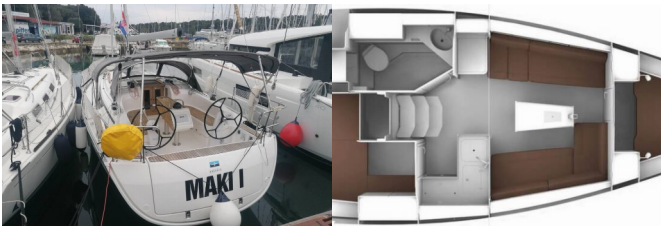

BAVARIA CRUISER 34

Maki I (2020)

Pollen Maritime AS • Martin Linges Vei 25 • Fornebu • Norge

Telefon: +47 41 197 474

E-post: booking@holiday-yacht-charter.com

Web: holiday-yacht-charter.com

Yachtbase	Marina Tehnomont Veruda, Pula, Kroatia
Yacht ID	3226
Yachtmerker	Bavaria
Yacht Yacht Navn	Maki I
Produksjonsår	2020
Lengde	9.99 M
Kabin/Kabiner	2
Køyer	4 + 2
WC/dusj	1

DEKK: Bimini top, Cockpit/akter, dusj ute, Elektrisk ankervinsj, Jolle, Sprayhood

ELEKTRISK: Solpaneler, Varme

INTERIØR: Elektrisk toalett

NAVIGASJON: Autopilot, Baugpropell, Ekkolodd, GPS kartplotter, Speedometer (Speed log)