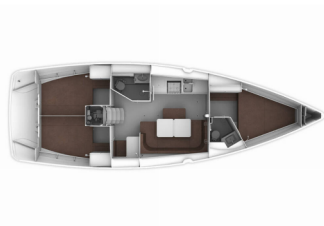

Pollen Maritime AS • Martin Linges Vei 25 • Fornebu • Norge

Telefon: +47 41 197 474

E-post: booking@holiday-yacht-charter.com

Web: holiday-yacht-charter.com