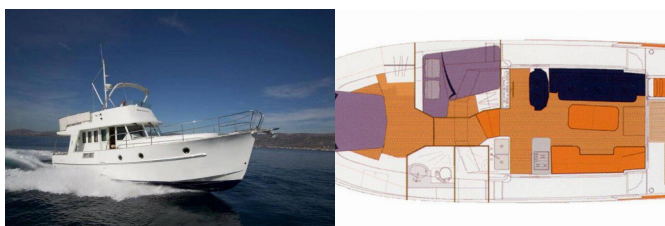

Web: [holiday-yacht-charter.com](http://holiday-yacht-charter.com)

Yachtbase	Marina Zadar (ex. Tankercomerc), Kroatia
Yacht ID	3041
Yachtmerker	Beneteau
Yacht Yacht Navn	Skitnica
Produksjonsår	2005
Lengde	13.50 M
Kabin/Kabiner	2
Køyer	4 + 2
WC/dusj	2