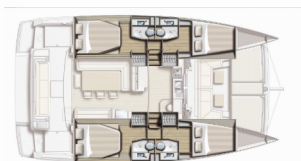

BALI 4.1

Northcat II (2019)

Pollen Maritime AS • Martin Linges Vei 25 • Fornebu • Norge

Telefon: +47 41 197 474

E-post: booking@holiday-yacht-charter.com

Web: holiday-yacht-charter.com

DEKK: Bimini top, Påhengsmotor, Sprayhood

ELEKTRISK: Aircondition, Generator, Solpaneler, Varme, Watermaker - desalinator

INTERIØR: Elektrisk toalett

NAVIGASJON: Autopilot, GPS kartplotter, GPS kartplotter - cockpit, Komplette navigasjonssystem

SEIL: Elektrisk storseil vinsj

Yachtbase Preveza Main Port, Hellas

Yacht ID 2929

Yachtmerker Catana

Yacht Yacht Navn Northcat II

Produksjonsår 2019

Lengde 12.35 M

Kabin/Kabiner 4

Køyer 8 + 1

Personer 10

WC/dusj 4