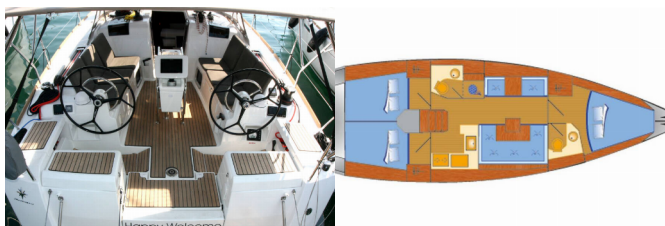

Web: [holiday-yacht-charter.com](http://holiday-yacht-charter.com)

Yachtbase	Marina Punat, Krk, Kroatia
Yacht ID	2913
Yachtmerker	Jeanneau
Yacht Yacht Navn	Happy Welcome
Produksjonsår	2019
Lengde	12.76 M
Kabin/Kabiner	3
Køyer	6 + 2
WC/dusj	2