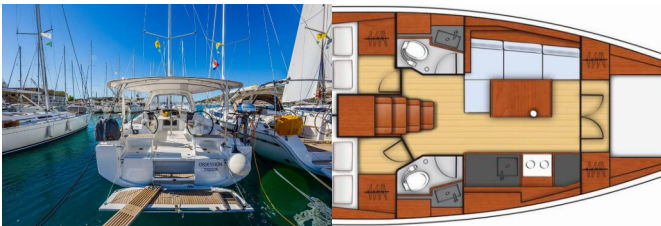

OCEANIS 38.1

Obsession (2018)

Pollen Maritime AS • Martin Linges Vei 25 • Fornebu • Norge

Telefon: +47 41 197 474

E-post: booking@holiday-yacht-charter.com

Web: holiday-yacht-charter.com

DEKK: Bimini top, Cockpit bord, Cockpit/akter, dusj ute, Påhengsmotor, Sprayhood

ELEKTRISK: Inverter, Solpaneler, Varme

INTERIØR: Elektrisk toalett

KOMFORT: Cockpit puter

NAVIGASJON: Autopilot, Ekkolodd, GPS, GPS kartplotter - cockpit, Logge/Lot/Speed

SIKKERHET: Ekstra vanntank, VHF radio

UNDERHOLDNING: Fusion radio

Yachtbase Dubrovnik, Komolac, ACI Marina
Dubrovnik, Kroatia

Yacht ID 2808

Yachtmerker Beneteau

**Yacht Yacht
Navn** Obsession

Produksjonsår 2018

Lengde 11.50 M

Kabin/Kabiner 3

Køyer 6 + 2

WC/dusj 2