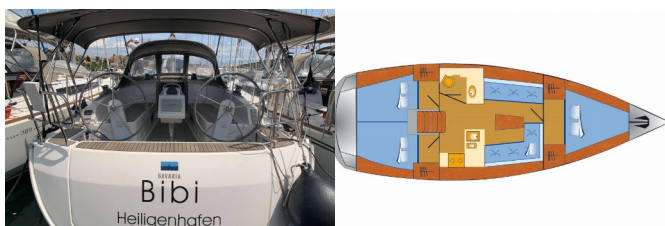

# BAVARIA CRUISER 37

Bibi (2016)

Pollen Maritime AS • Martin Linges Vei 25 • Fornebu • Norge

Telefon: +47 41 197 474

E-post: [booking@holiday-yacht-charter.com](mailto:booking@holiday-yacht-charter.com)

Web: [holiday-yacht-charter.com](http://holiday-yacht-charter.com)

Yachtbase	Marina Tehnomont Veruda, Pula, Kroatia
Yacht ID	2526
Yachtmerker	Bavaria
Yacht Yacht Navn	Bibi
Produksjonsår	2016
Lengde	11.30 M
Kabin/Kabiner	3
Køyer	6 + 1
Personer	7
WC/dusj	1

**BYSSE/KJØKKEN:** Gassbluss, Kjøkkenutstyr, Kjøleskap, Mikrobølgeovn, Ovn, Varmt vann

**DEKK:** Badeplattform, Badestige, Båtshake, Bimini top, Cockpit bord, Cockpit/akter, dusj ute, Ekstra anker (hjelpanker), Elektrisk ankervinsj, Fendere, Fortøyningstau, Hovedanker, Landgang, Lensepumpe - Mekanisk, Rund fender, Sprayhood, Teak cockpit, Vannslange, Vinsjehåndtak