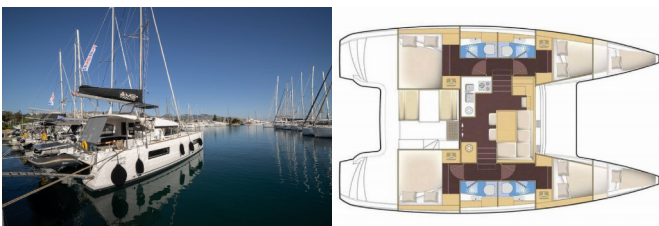

LAGOON 40

Serendipity (2018)

Pollen Maritime AS • Martin Linges Vei 25 • Fornebu • Norge

Telefon: +47 41 197 474

E-post: booking@holiday-yacht-charter.com

Web: holiday-yacht-charter.com

Yachtbase	Lefkas, D-Marin, Hellas
Yacht ID	242
Yachtmerker	Lagoon
Yacht Yacht Navn	Serendipity
Produksjonsår	2018
Lengde	11.74 M
Kabin/Kabiner	4 + 2
Køyer	8 + 2 + 2
Personer	12
WC/dusj	4 + 1

BYSSE/KJØKKEN: Varmt vann

DEKK: Bimini top, Elektrisk ankervinsj, Jolle

ELEKTRISK: Aircondition, Batterier, Generator, Inverter, Solpaneler, Watermaker - desalinator

INTERIØR: Elektriske vifter

KOMFORT: Utendørs puter