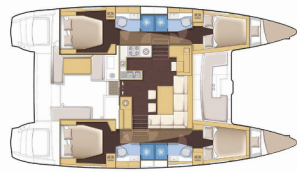

Pollen Maritime AS • Martin Linges Vei 25 • Fornebu • Norge

Telefon: +47 41 197 474

E-post: booking@holiday-yacht-charter.com

Web: holiday-yacht-charter.com