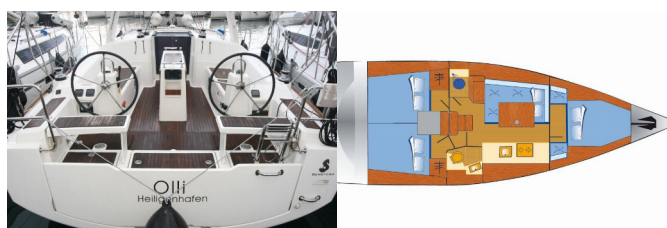

OCEANIS 38

Olli (2014)

Pollen Maritime AS • Martin Linges Vei 25 • Fornebu • Norge

Telefon: +47 41 197 474

E-post: booking@holiday-yacht-charter.com

Web: holiday-yacht-charter.com

Yachtbase	Marina Tehnomont Veruda, Pula, Kroatia
Yacht ID	2294
Yachtmerker	Beneteau
Yacht Yacht Navn	Olli
Produksjonsår	2014
Lengde	11.50 M
Kabin/Kabiner	3
Køyer	6 + 2
Personer	8
WC/dusj	1

BYSSE/KJØKKEN: Gassbeholder, Gassbluss, Kjøkkenutstyr, Kjøleskap, Ovn, Varmt vann

DEKK: Badeplattform, Badestige, Båtshake, Bimini top, Cockpit bord, Cockpit/akter, dusj ute, Ekstra anker (hjelpanker), Elektrisk ankervinsj, Fendere, Fortøyningstau, Hovedanker, Landgang, Lensepumpe - Mekanisk, Rund fender, Sprayhood, Teak cockpit, Vannslange, Vinsjehåndtak

ELEKTRISK: Batteriader, Batterier, Converter 220V/12V, Inverter, Kontakter 12V, Landstrøm 220 V, Landstrømkabel, Lensepumpe - elektrisk, Pumpe, Servicebatterier, Varme

INTERIØR: Barometer, Elektrisk toalett, Klokke, Nedsenkbart salongbord, Safe

KOMFORT: Cockpit puter, Puter, Tepper

NAVIGASJON: AIS, Autopilot, Baugpropell, GPS kartplotter - cockpit, Håndholdt kompass, Havneguider, Kikkert, Kompass, Navigasjonssett, Sjøkart og nautisk guide, Tablet PC/I-pad, Tridata, Vindinstrument/Anemometer

SIKKERHET: Årer (padelårer), Automatisk opplåsbar redningsvest, Brannslukker, Førstehjelpskrin, Livbelte (sikkerhetssele), Livbøyye + blinkende lys, Lommelykt, Nødraketter og nødbluss, Redningsflåte, Redningsvester, Reparasjons-sett, Tåkelur, Tank for avløpsvann, VHF radio

UNDERHOLDNING: Høytalere ute, Radio CD spiller, Radio CD/MP3 spiller AUX input, TV, Wi-Fi Internett