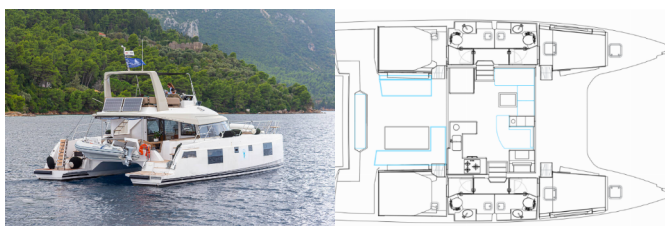

NAUTITECH 47 POWER

AG Princess (2019)

Pollen Maritime AS • Martin Linges Vei 25 • Fornebu • Norge

Telefon: +47 41 197 474

E-post: booking@holiday-yacht-charter.com

Web: holiday-yacht-charter.com

Yachtbase	Lefkas Main Port, Hellas
Yacht ID	1944
Yachtmerker	Bavaria
Yacht Yacht Navn	AG Princess
Produksjonsår	2019
Lengde	14.23 M
Kabin/Kabiner	4 + 2
Køyer	9 + 2
Personer	10
WC/dusj	4 + 1

BYSSE/KJØKKEN: Kjøleskap

DEKK: Cockpit bord, Cockpit/akter, dusj ute, Davit, Ekstra kontroll for ankerspill ved styreplassen, Elektrisk ankervinsj, Fendere, Fjernkontroll for ankervinsj med kjettingtelling ved roret, Flybridge, Fortøyningstau, LED utendørslys stemingslys, Lounge i baugen, Teak cockpit