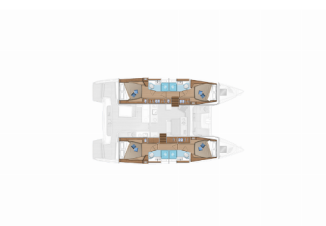

LAGOON 46

Angel (2023)

Pollen Maritime AS • Martin Linges Vei 25 • Fornebu • Norge

Telefon: +47 41 197 474

E-post: booking@holiday-yacht-charter.com

Web: holiday-yacht-charter.com

Yachtbase	Athens, Alimos Marina, Hellas
Yacht ID	1925
Yachtmerker	Lagoon
Yacht Yacht Navn	Angel
Produksjonsår	2023
Lengde	13.99 M
Kabin/Kabiner	4 + 2
Køyer	8 + 2
Personer	12
WC/dusj	4