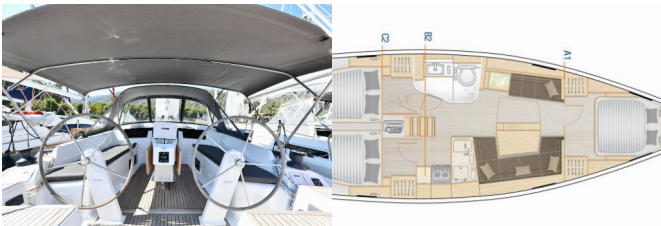

HANSE 418

Lauda (2023)

Pollen Maritime AS • Martin Linges Vei 25 • Fornebu • Norge

Telefon: +47 41 197 474

E-post: booking@holiday-yacht-charter.com

Web: holiday-yacht-charter.com

Yachtbase	Fethiye, Lykia Yacht Club, Tyrkia
Yacht ID	1892
Yachtmerker	Hanse Yachts
Yacht Yacht Navn	Lauda
Produksjonsår	2023
Lengde	12.40 M
Kabin/Kabiner	3
Køyer	6 + 2
WC/dusj	1

BYSSE/KJØKKEN: Kjøkkenutstyr, Kjøleskap, Komfyr, Ovn, Varmt vann

DEKK: Badeplattform, Bimini top, Cockpit bord, Cockpit/akter, dusj ute, Jolle, Sprayhood, Teak cockpit

ELEKTRISK: Batteriader, Inverter, Vannkoker