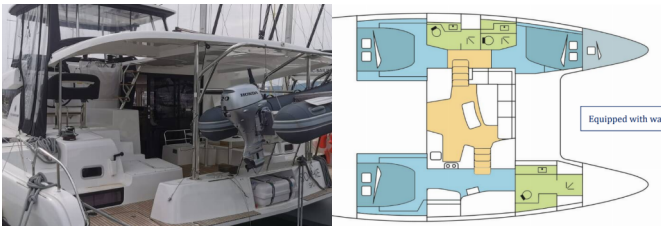

LAGOON 42 OW

Sophie (2023)

Pollen Maritime AS • Martin Linges Vei 25 • Fornebu • Norge

Telefon: +47 41 197 474

E-post: booking@holiday-yacht-charter.com

Web: holiday-yacht-charter.com

Yachtbase	Marina Kastela, Kroatia
Yacht ID	1703
Yachtmerker	Lagoon
Yacht Yacht Navn	Sophie
Produksjonsår	2023
Lengde	12.80 M
Kabin/Kabiner	3 + 1
Køyer	6 + 2 + 1
WC/dusj	3

BYSSE/KJØKKEN: Fryser, Gassbeholder, Ismaskin, Kaffemaskin, Kjøkkenutstyr, Kjøleskap, Komfyr, Ovn

DEKK: Anker med kjetting, Badestige, Cockpit bord, Cockpit/akter, dusj ute, Davit, Dekktelt, Fendere, Hard Top Bimini, Jerrykanner til diesel, Jolle, Kjøleskap i cockpit, Landgang, Påhengsmotor, Reparasjonskit for jolle, Soltelt, Sprayhood, Teak cockpit, Vannslange