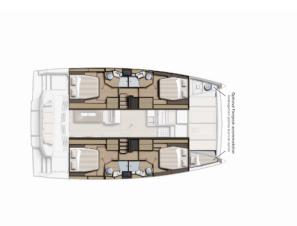

BALI 4.4

Tiraminelli (2023)

Pollen Maritime AS • Martin Linges Vei 25 • Fornebu • Norge

Telefon: +47 41 197 474

E-post: booking@holiday-yacht-charter.com

Web: holiday-yacht-charter.com

Yachtbase	ACI Marina Trogir, Kroatia
Yacht ID	1663
Yachtmerker	Catana
Yacht Yacht Navn	Tiraminelli
Produksjonsår	2023
Lengde	13.50 M
Kabin/Kabiner	4 + 1
Køyer	8 + 1
WC/dusj	4 + 1