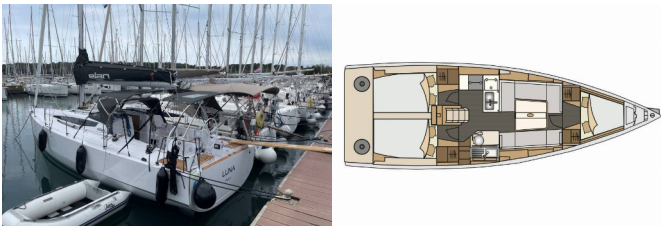

ELAN E4

Luna (2023)

Pollen Maritime AS • Martin Linges Vei 25 • Fornebu • Norge

Telefon: +47 41 197 474

E-post: booking@holiday-yacht-charter.com

Web: holiday-yacht-charter.com

Yachtbase	Marina Tehnomont Veruda, Pula, Kroatia
Yacht ID	1650
Yachtmerker	Elan Marine
Yacht Yacht Navn	Luna
Produksjonsår	2023
Lengde	10.60 M
Kabin/Kabiner	3
Køyer	6 + 2
WC/dusj	1

BYSSE/KJØKKEN: Kjøleskap

DEKK: Anker med kjetting, Ankervinsj fjernkontroll, Badeplattform, Bimini top, Cockpit bord, Delta anker, Elektrisk ankervinsj, Sprayhood, Teller for ankerkjetting

ELEKTRISK: 230 volt uttak, USB uttak, Varme