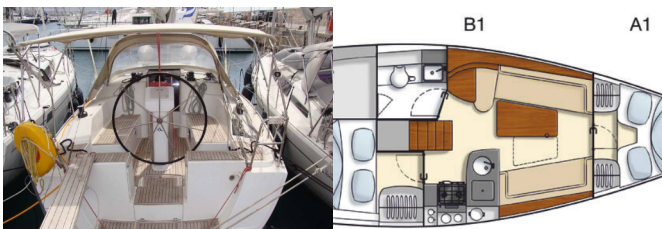

HANSE 325

Selini (2012)

Pollen Maritime AS • Martin Linges Vei 25 • Fornebu • Norge

Telefon: +47 41 197 474

E-post: booking@holiday-yacht-charter.com

Web: holiday-yacht-charter.com

Yachtbase	Athens, Alimos Marina, Hellas
Yacht ID	1442
Yachtmerker	Hanse Yachts
Yacht Yacht Navn	Selini
Produksjonsår	2012
Lengde	9.63 M
Kabin/Kabiner	2
Køyer	4
WC/dusj	1

BYSSE/KJØKKEN: Kjøkkenutstyr, Kjøleskap, Komfyr, Ovn

DEKK: Båtsmannsstol, Bimini top, Elektrisk ankervinsj, Hoveddekk kompass, Jolle, Sort ball, Sprayhood, Teak cockpit

ELEKTRISK: Batterier

INTERIØR: Barometer, Elektrisk toalett, Klokke, Konvertibelt bord i cockpit

KOMFORT: Håndklær, Laken, Puter, Tepper

NAVIGASJON: Autopilot, Ekkolodd/Dybdemåler, GPS kartplotter, Håndholdt kompass, Kikkert, Komplet navigasjonssystem, Parallell-linjal, Passer, sjøkart, Radarreflektor, Skipsbok (logg), Speedometer (Speed log), Vindinstrument/Anemometer

SEIL: Selvslående fokk

SIKKERHET: Brannsløkker, Flytelys, Førstehjelpskrin, Hestesko livbøye, Livbelte (sikkerhetssele), Lykt, Nødraketter, Nødror, Redningsflåte, Redningsvester, Reparasjons-sett, Reservedeler, Sikkerhetsutstyr, Tåkelur, Verktøysett, VHF radio