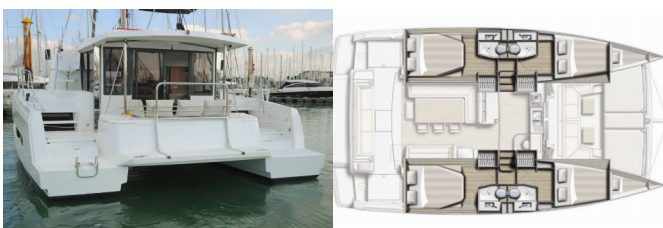

BALI 4.1

Fortuna II (2020)

Pollen Maritime AS • Martin Linges Vei 25 • Fornebu • Norge

Telefon: +47 41 197 474

E-post: booking@holiday-yacht-charter.com

Web: holiday-yacht-charter.com

Yachtbase	Kos, Kos Marina, Hellas
Yacht ID	1327
Yachtmerker	Catana
Yacht Yacht Navn	Fortuna II
Produksjonsår	2020
Lengde	12.35 M
Kabin/Kabiner	4 + 2
Køyer	8 + 2 + 2
Personer	12
WC/dusj	4

BYSSE/KJØKKEN: Fryser, Kjøleskap, Mikrobølgeovn, Varmt vann

DEKK: Cockpit/akter, dusj ute, Elektrisk ankervinsj, Hard Top Bimini, Jolle, Påhengsmotor

ELEKTRISK: Aircondition, Generator, Landstrøm 220 V, Solpaneler, Watermaker - desalinator

INTERIØR: Elektrisk toalett, Konvertibelt bord i cockpit

KOMFORT: Cockpit puter

NAVIGASJON: Autopilot, Ekkolodd/Dybdemåler, GPS kartplotter - cockpit, Speedometer (Speed log), Vindinstrument/Anemometer

SEIL: Elektrisk vinsj, Lazy bag, Lazy jacks