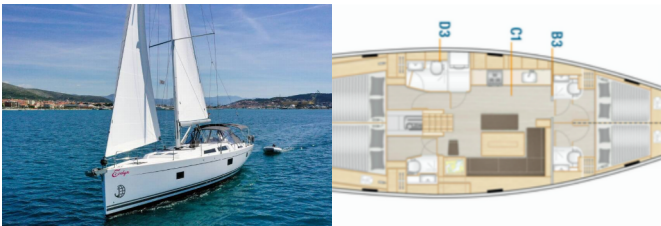

HANSE 508

Evelyn (2022)

Pollen Maritime AS • Martin Linges Vei 25 • Fornebu • Norge

Telefon: +47 41 197 474

E-post: booking@holiday-yacht-charter.com

Web: holiday-yacht-charter.com

Yachtbase	Trogir, Yachtclub Seget (Marina Baotić), Kroatia
Yacht ID	1249
Yachtmerker	Hanse Yachts
Yacht Yacht Navn	Evelyn
Produksjonsår	2022
Lengde	15.55 M
Kabin/Kabiner	4
Køyer	8 + 1
WC/dusj	4

BYSSE/KJØKKEN: Kaffemaskin, Kjøkkenutstyr, Kjøleskap

DEKK: Anker med kjetting, Bimini top, Cockpit bord, Cockpit/akter, dusj ute, Ekstra anker (hjelpesanker), Elektrisk ankervinsj, Fendere, Fortøyningstau, Grill/Barbecue/Plancha, Jolle, Landgang, Sprayhood