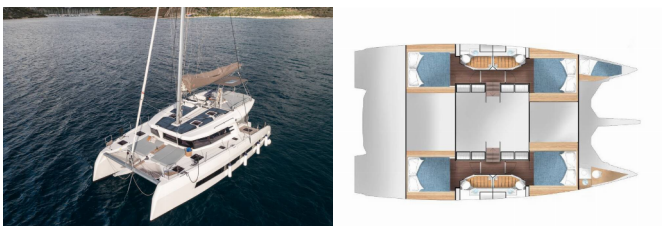

Yachtbase	Marina Kremik, Primosten, Kroatia
Yacht ID	12315
Yachtmerker	Cervetti Yachts
Yacht Yacht Navn	Soumise
Produksjonsår	2025
Lengde	13.42 M
Kabin/Kabiner	4 + 1
Køyer	8 + 1
WC/dusj	4 + 1

**BYSSE/KJØKKEN:** Kaffemaskin, Kjøleskap, Mikrobølgeovn, Oppvaskmaskin

**DEKK:** Ankervinsj, Bimini top, Fendere, Fortøyningstau, Grill/Barbecue/Plancha, Hovedanker, Hydraulisk landgang, Jolle med påhengsmotor, Kjøleskap på flybrigden, Rund fender, Teak cockpit, Teakdekk