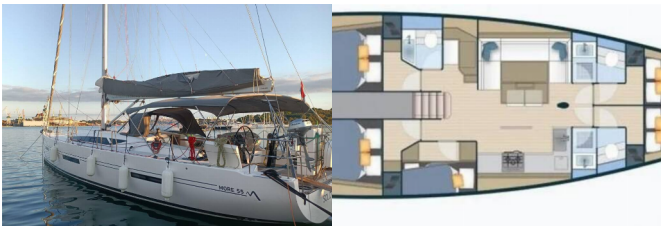

Yachtbase	Pula, Marina Polesana, Kroatia
Yacht ID	12005
Yachtmerker	More Boats
Yacht Yacht Navn	Solid White
Produksjonsår	2017
Lengde	16.70 M
Kabin/Kabiner	5 + 1
Køyer	10 + 1
Personer	11
WC/dusj	3 + 1

**BYSSE/KJØKKEN:** Gassbluss, Ismaskin, Kjøleskap, Ovn, Varmt vann, Vask

**DEKK:** Badeplattform, Bimini top, Cockpit bord, Cockpit/akter, dusj ute, Elektrisk ankervinsj, Jolle, Landgang, Sprayhood, Teak cockpit