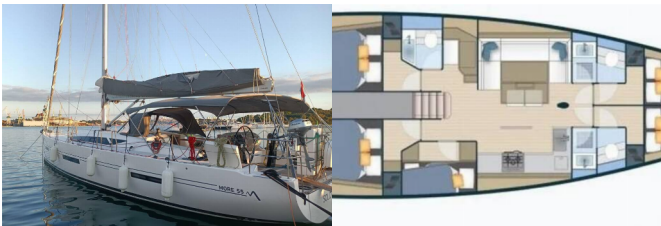

MORE 55

Solid White (2017)

Pollen Maritime AS • Martin Linges Vei 25 • Fornebu • Norge

Telefon: +47 41 197 474

E-post: booking@holiday-yacht-charter.com

Web: holiday-yacht-charter.com

Yachtbase	Pula, Marina Polesana, Kroatia
Yacht ID	12005
Yachtmerker	More Boats
Yacht Yacht Navn	Solid White
Produksjonsår	2017
Lengde	16.70 M
Kabin/Kabiner	5 + 1
Køyer	10 + 1
Personer	11
WC/dusj	3 + 1

BYSSE/KJØKKEN: Gassbluss, Ismaskin, Kjøleskap, Ovn, Varmt vann, Vask

DEKK: Badeplattform, Bimini top, Cockpit bord, Cockpit/akter, dusj ute, Elektrisk ankervinsj, Jolle, Landgang, Sprayhood, Teak cockpit

ELEKTRISK: Aircondition, Generator, Inverter, Varme

INTERIØR: Elektrisk toalett

KOMFORT: Cockpit puter, Puter, Soldekkspuler, Tepper

NAVIGASJON: Autopilot, Baugpropell, GPS kartplotter - cockpit, Logg, fart, dybde - ekkolodd, Vindinstrument/Anemometer

SEIL: Elektrisk vinsj, Lazy bag, Lazy jacks, Spinnaker utstyr

SIKKERHET: VHF radio

UNDERHOLDNING: Fusion radio, Høytalere inne, Høytalere ute, Radio CD mp3 player + USB