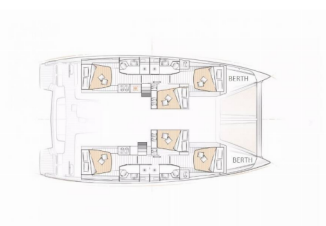

Pollen Maritime AS • Martin Linges Vei 25 • Fornebu • Norge

Telefon: +47 41 197 474

E-post: booking@holiday-yacht-charter.com

Web: holiday-yacht-charter.com