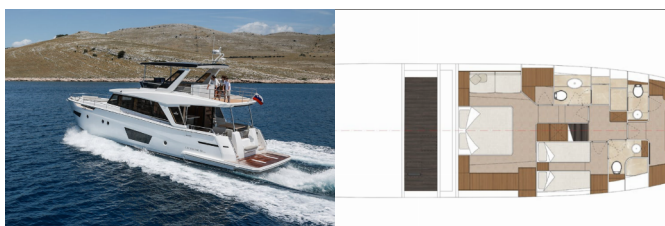

GREENLINE 58

Seven Seas (2025)

Pollen Maritime AS • Martin Linges Vei 25 • Fornebu • Norge

Telefon: +47 41 197 474

E-post: booking@holiday-yacht-charter.com

Web: holiday-yacht-charter.com

Yachtbase	Marina Pirovac, Kroatia
Yacht ID	11936
Yachtmerker	Greenline
Yacht Yacht Navn	Seven Seas
Produksjonsår	2025
Lengde	19.08 M
Kabin/Kabiner	3 + 1
Køyer	6 + 1
Personer	7
WC/dusj	3 + 1

BYSSE/KJØKKEN: Ismaskin, Kaffemaskin, Kjøkkenutstyr, Oppvaskmaskin, Ovn, Vinkjøler

DEKK: Anker med kjetting, Badestige, Cockpit bord, Elektrisk ankervinsj, Fendere, Flybridge, Fortøyningstau, Grill/Barbecue/Plancha, Hard Top Bimini, Hydraulisk badeplattform, Kjøleskap i cockpit, Lounge i baugen, Sink in cockpit

ELEKTRISK: Alternator, Generator, Inverter, Servicebatterier, Solpaneler, Watermaker - desalinator

INTERIØR: Curtains, Nedsenkbar salongbord, Stemningsbelysning, Vaskemaskin/tørketrommel

KOMFORT: Myggnetting, Sengetøy, Tepper

NAVIGASJON: AIS, Akter thruster, Autopilot, Baugpropell, Fin Stabilizing System, GPS kartplotter

SIKKERHET: Søkelys, VHF radio

UNDERHOLDNING: FUSION lydsystem, Høytalere ute, Jet Ski, LED TV, Undervannsllys, USB, AUX Input, Våtbar