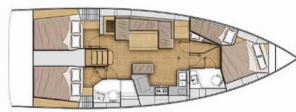

Pollen Maritime AS • Martin Linges Vei 25 • Fornebu • Norge

Telefon: +47 41 197 474

E-post: booking@holiday-yacht-charter.com

Web: holiday-yacht-charter.com