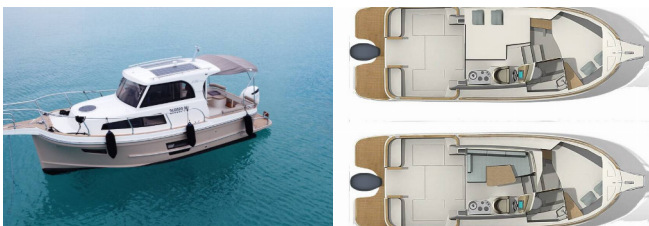

LEIDI 800R

H7 - Nelly (2024)

Pollen Maritime AS • Martin Linges Vei 25 • Fornebu • Norge

Telefon: +47 41 197 474

E-post: booking@holiday-yacht-charter.com

Web: holiday-yacht-charter.com

Yachtbase	Marina Tehnomont Veruda, Pula, Kroatia
Yacht ID	11801
Yachtmerker	Leidi
Yacht Yacht Navn	H7 - Nelly
Produksjonsår	2024
Lengde	8.70 M
Kabin/Kabiner	2
Køyer	4 + 1
WC/dusj	1

BYSSE/KJØKKEN: Kaffekjele, Kjøkkenutstyr, Kjøleskap, Komfyr, Vask

DEKK: Anker med kjetting, Badeplattform, Bimini top, Cockpit/akter, dusj ute, Ekstra anker (hjelpeanker), Elektrisk ankervinsj, Hovedanker, Jolle, Teller for ankerkjetting

ELEKTRISK: Fish finder, Inverter, Solpaneler, USB uttak, Varme

KOMFORT: Puter, Sengetøy og håndklær, Tepper

NAVIGASJON: Baugpropell, Ekkolodd, GPS kartplotter, Sjøkart og nautisk guide

SIKKERHET: Brannsløkker, Førstehjelpskrin, Nødraketter, Redningsvester, VHF radio

UNDERHOLDNING: Radio, USB, Bluetooth, Snorkleutstyr, Wi-Fi Internett