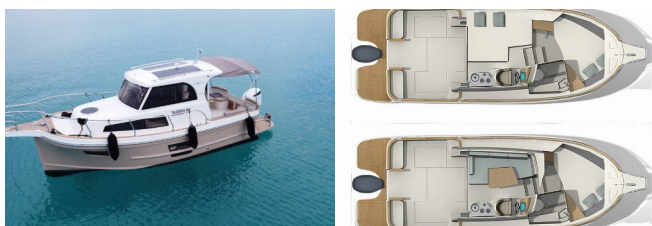

LEIDI 800R

H7 - Nelly (2024)

Pollen Maritime AS • Martin Linges Vei 25 • Fornebu • Norge

Telefon: +47 41 197 474

E-post: booking@holiday-yacht-charter.com

Web: holiday-yacht-charter.com

Yachtbase	Marina Tehnomont Veruda, Pula, Kroatia
Yacht ID	11801
Yachtmerker	Leidi
Yacht Yacht Navn	H7 - Nelly
Produksjonsår	2024
Lengde	8.70 M
Kabin/Kabiner	2
Køyer	4 + 1
WC/dusj	1

BYSSE/KJØKKEN: Kaffekjele, Kjøkkenutstyr, Kjøleskap, Komfyr, Vask

DEKK: Anker med kjetting, Badeplattform, Bimini top, Cockpit/akter, dusj ute, Ekstra anker (hjelpeanker), Elektrisk ankervinsj, Hovedanker, Jolle, Teller for ankerkjetting

ELEKTRISK: Fish finder, Inverter, Solpaneler, USB uttak, Varme

KOMFORT: Puter, Sengetøy og håndklær, Tepper

NAVIGASJON: Baugpropell, Ekkolodd, GPS kartplotter, Sjøkart og nautisk guide

SIKKERHET: Brannsløkker, Førstehjelpskrin, Nødraketter, Redningsvester, VHF radio

UNDERHOLDNING: Radio, USB, Bluetooth, Snorkleutstyr, Wi-Fi Internett