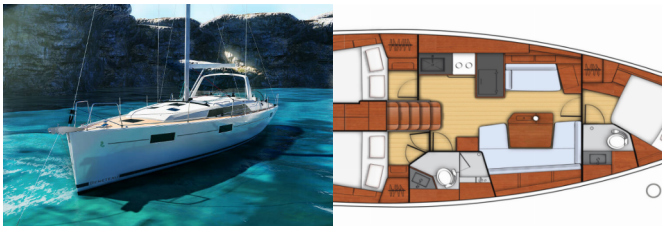

OCEANIS 41.1

Theresa (2019)

Pollen Maritime AS • Martin Linges Vei 25 • Fornebu • Norge

Telefon: +47 41 197 474

E-post: booking@holiday-yacht-charter.com

Web: holiday-yacht-charter.com

Yachtbase	Procida, Italia
Yacht ID	11677
Yachtmerker	Beneteau
Yacht Yacht Navn	Theresa
Produksjonsår	2019
Lengde	12.43 M
Kabin/Kabiner	3
Køyer	6 + 2
WC/dusj	2

BYSSE/KJØKKEN: Gassbeholder, Kaffemaskin, Kjøkkenutstyr, Kjøleskap, Komfyr, Ovn, Varmt vann

DEKK: Anker med kjetting, Badestige, Båtshake, Båtmannsstoel, Bimini top, Cockpit/akter, dusj ute, Dekkskost, Drivstofftrakt, Ekstra anker (hjelpenker), Elektrisk ankervinsj, Fendere, Fortøyningstau, Jolle, Landgang, Lensepumpe - Mekanisk, Plastbøtte, Sprayhood, Vannslange, Vinsjehåndtak

ELEKTRISK: Batteriader, Landstrømkabel, Lensepumpe - elektrisk

INTERIØR: Barometer, Bord, Klokke

KOMFORT: Cockpit puter, Håndklær, Puter, Sengetøy, Tepper

NAVIGASJON: Autopilot, Ekkolodd/Dybdemåler, GPS kartplotter, Håndholdt kompass, Kikkert, Kompass, Logg, Radarreflektor, Skipsbok (logg), Vindinstrument/Anemometer

SIKKERHET: Brannsløkker, Førstehjelpskrin, Hestesko livbøye, Livbelte (sikkerhetssele), Lykt, Nødraketter, Nødror, Redningsflåte, Redningsvester, Reparasjons-sett, Røyksignaler, Tåkelur, VHF radio

UNDERHOLDNING: CD spiller, Finner, Høytalere ute