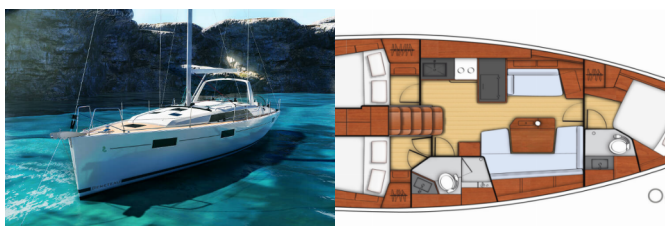

OCEANIS 41.1

Theresa (2019)

Pollen Maritime AS • Martin Linges Vei 25 • Fornebu • Norge

Telefon: +47 41 197 474

E-post: booking@holiday-yacht-charter.com

Web: holiday-yacht-charter.com

Yachtbase	Procida, Italia
Yacht ID	11677
Yachtmerker	Beneteau
Yacht Yacht Navn	Theresa
Produksjonsår	2019
Lengde	12.43 M
Kabin/Kabiner	3
Køyer	6 + 2
WC/dusj	2