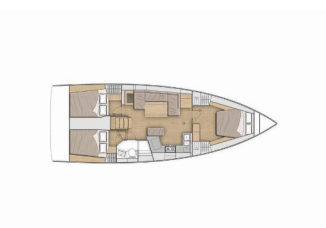

OCEANIS 40.1

Loreste (2022)

Pollen Maritime AS • Martin Linges Vei 25 • Fornebu • Norge

Telefon: +47 41 197 474

E-post: booking@holiday-yacht-charter.com

Web: holiday-yacht-charter.com

| | |
|------------------|-----------------|
| Yachtbase | Procida, Italia |
| Yacht ID | 11641 |
| Yachtmerker | Beneteau |
| Yacht Yacht Navn | Loreste |
| Produksjonsår | 2022 |
| Lengde | 12.87 M |
| Kabin/Kabiner | 3 |
| Køyer | 6 + 2 |
| WC/dusj | 2 |