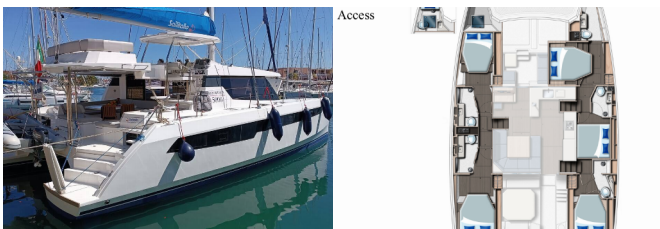

LEOPARD 50

Pannonica (2022)

Pollen Maritime AS • Martin Linges Vei 25 • Fornebu • Norge

Telefon: +47 41 197 474

E-post: booking@holiday-yacht-charter.com

Web: holiday-yacht-charter.com

Yachtbase	Sicily, Portorosa, Italia
Yacht ID	11631
Yachtmerker	Leopard
Yacht Yacht Navn	Pannonica
Produksjonsår	2022
Lengde	15.40 M
Kabin/Kabiner	5 + 1
Køyer	10 + 2
WC/dusj	5