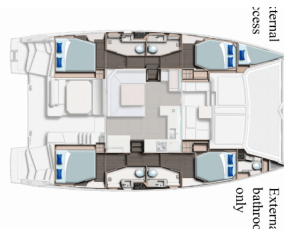

LEOPARD 45

Dou Reve V (2022)

Pollen Maritime AS • Martin Linges Vei 25 • Fornebu • Norge

Telefon: +47 41 197 474

E-post: booking@holiday-yacht-charter.com

Web: holiday-yacht-charter.com

Yachtbase	Cannigione, Italia
Yacht ID	11625
Yachtmerker	Leopard
Yacht Yacht Navn	Dou Reve V
Produksjonsår	2022
Lengde	13.72 M
Kabin/Kabiner	4 + 1
Køyer	8 + 2 + 1
WC/dusj	4 + 1