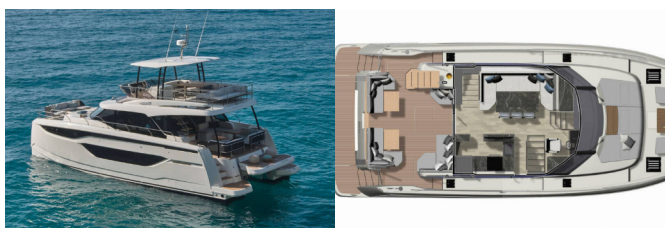

PRESTIGE M48

Diamond Si (2024)

Pollen Maritime AS • Martin Linges Vei 25 • Fornebu • Norge

Telefon: +47 41 197 474

E-post: booking@holiday-yacht-charter.com

Web: holiday-yacht-charter.com

Yachtbase	Marina Frapa, Rogoznica, Kroatia
Yacht ID	11600
Yachtmerker	Prestige Yachts
Yacht Yacht Navn	Diamond Si
Produksjonsår	2024
Lengde	14.79 M
Kabin/Kabiner	3 + 1
Køyer	7 + 1
Personer	8
WC/dusj	3

BYSSE/KJØKKEN: Ismaskin, Kjøleskap, Oppvaskmaskin

DEKK: Badeplattform, Hard Top Bimini, Teak cockpit

ELEKTRISK: Aircondition, Generator, Landstrøm 220 V, Varme, Watermaker - desalinator

INTERIØR: Safe, Tørketrommel, Vaskemaskin