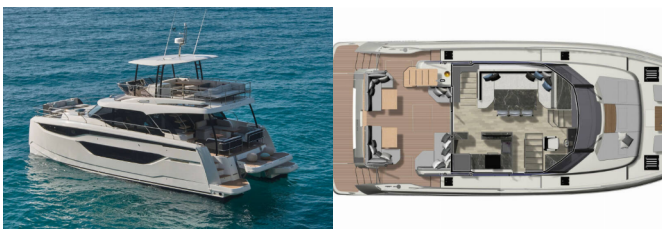

PRESTIGE M48

Diamond Si (2024)

Pollen Maritime AS • Martin Linges Vei 25 • Fornebu • Norge

Telefon: +47 41 197 474

E-post: booking@holiday-yacht-charter.com

Web: holiday-yacht-charter.com

Yachtbase	Marina Frapa, Rogoznica, Kroatia
Yacht ID	11600
Yachtmerker	Prestige Yachts
Yacht Yacht Navn	Diamond Si
Produksjonsår	2024
Lengde	14.79 M
Kabin/Kabiner	3 + 1
Køyer	7 + 1
Personer	8
WC/dusj	3

BYSSE/KJØKKEN: Ismaskin, Kjøleskap, Oppvaskmaskin

DEKK: Badeplattform, Hard Top Bimini, Teak cockpit

ELEKTRISK: Aircondition, Generator, Landstrøm 220 V, Varme, Watermaker - desalinator

INTERIØR: Safe, Tørketrommel, Vaskemaskin