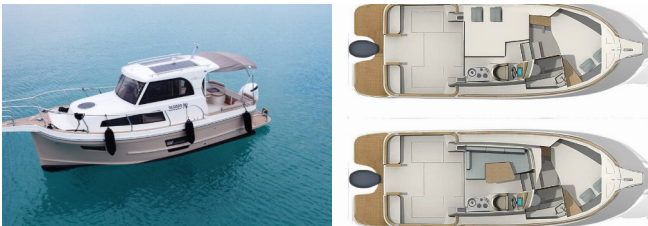

LEIDI 800R

H8 (2020)

Pollen Maritime AS • Martin Linges Vei 25 • Fornebu • Norge

Telefon: +47 41 197 474

E-post: booking@holiday-yacht-charter.com

Web: holiday-yacht-charter.com

Yachtbase	Marina Tehnomont Veruda, Pula, Kroatia
Yacht ID	11590
Yachtmerker	Leidi
Yacht Yacht Navn	H8
Produksjonsår	2020
Lengde	8.70 M
Kabin/Kabiner	2
Køyer	4 + 1
WC/dusj	1

BYSSE/KJØKKEN: Kaffekjele, Kjøkkenutstyr, Kjøleskap, Komfyr, Vask

DEKK: Anker med kjetting, Badeplattform, Bimini top, Cockpit/akter, dusj ute, Ekstra anker (hjelpeanker), Elektrisk ankervinsj, Hovedanker, Jolle, Teller for ankerkjetting

ELEKTRISK: Fish finder, Inverter, Solpaneler, USB uttak, Varme

KOMFORT: Puter, Sengetøy og håndklær, Tepper

NAVIGASJON: Baugpropell, Ekkolodd, GPS kartplotter, Sjøkart og nautisk guide

SIKKERHET: Brannsløkker, Førstehjelpskrin, Nødraketter, Redningsvester, VHF radio

UNDERHOLDNING: Radio, USB, Bluetooth, Snorkleutstyr, Wi-Fi Internett