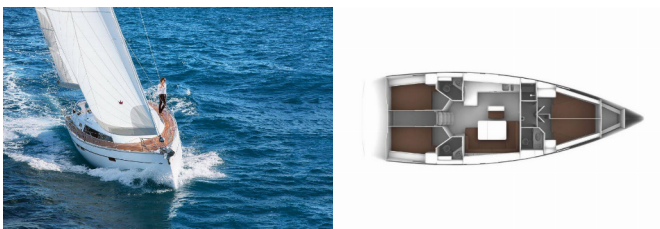

BAVARIA CRUISER 46

Natti (2016)

Pollen Maritime AS • Martin Linges Vei 25 • Fornebu • Norge

Telefon: +47 41 197 474

E-post: booking@holiday-yacht-charter.com

Web: holiday-yacht-charter.com

Yachtbase	Pula, Marina Polesana, Kroatia
Yacht ID	11351
Yachtmerker	Bavaria
Yacht Yacht Navn	Natti
Produksjonsår	2016
Lengde	14.27 M
Kabin/Kabiner	4
Køyer	8 + 2
WC/dusj	3