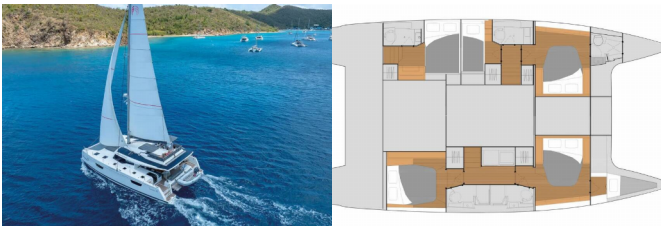

FONTAINE PAJOT TANNA 47

Blue Angel (2025)

Pollen Maritime AS • Martin Linges Vei 25 • Fornebu • Norge

Telefon: +47 41 197 474

E-post: booking@holiday-yacht-charter.com

Web: holiday-yacht-charter.com

Yachtbase	Fethiye, Yacht Classic Hotel Marina, Tyrkia
Yacht ID	11344
Yachtmerker	Fontaine Pajot
Yacht Yacht Navn	Blue Angel
Produksjonsår	2025
Lengde	13.94 M
Kabin/Kabiner	5 + 1
Køyer	10 + 1
WC/dusj	5